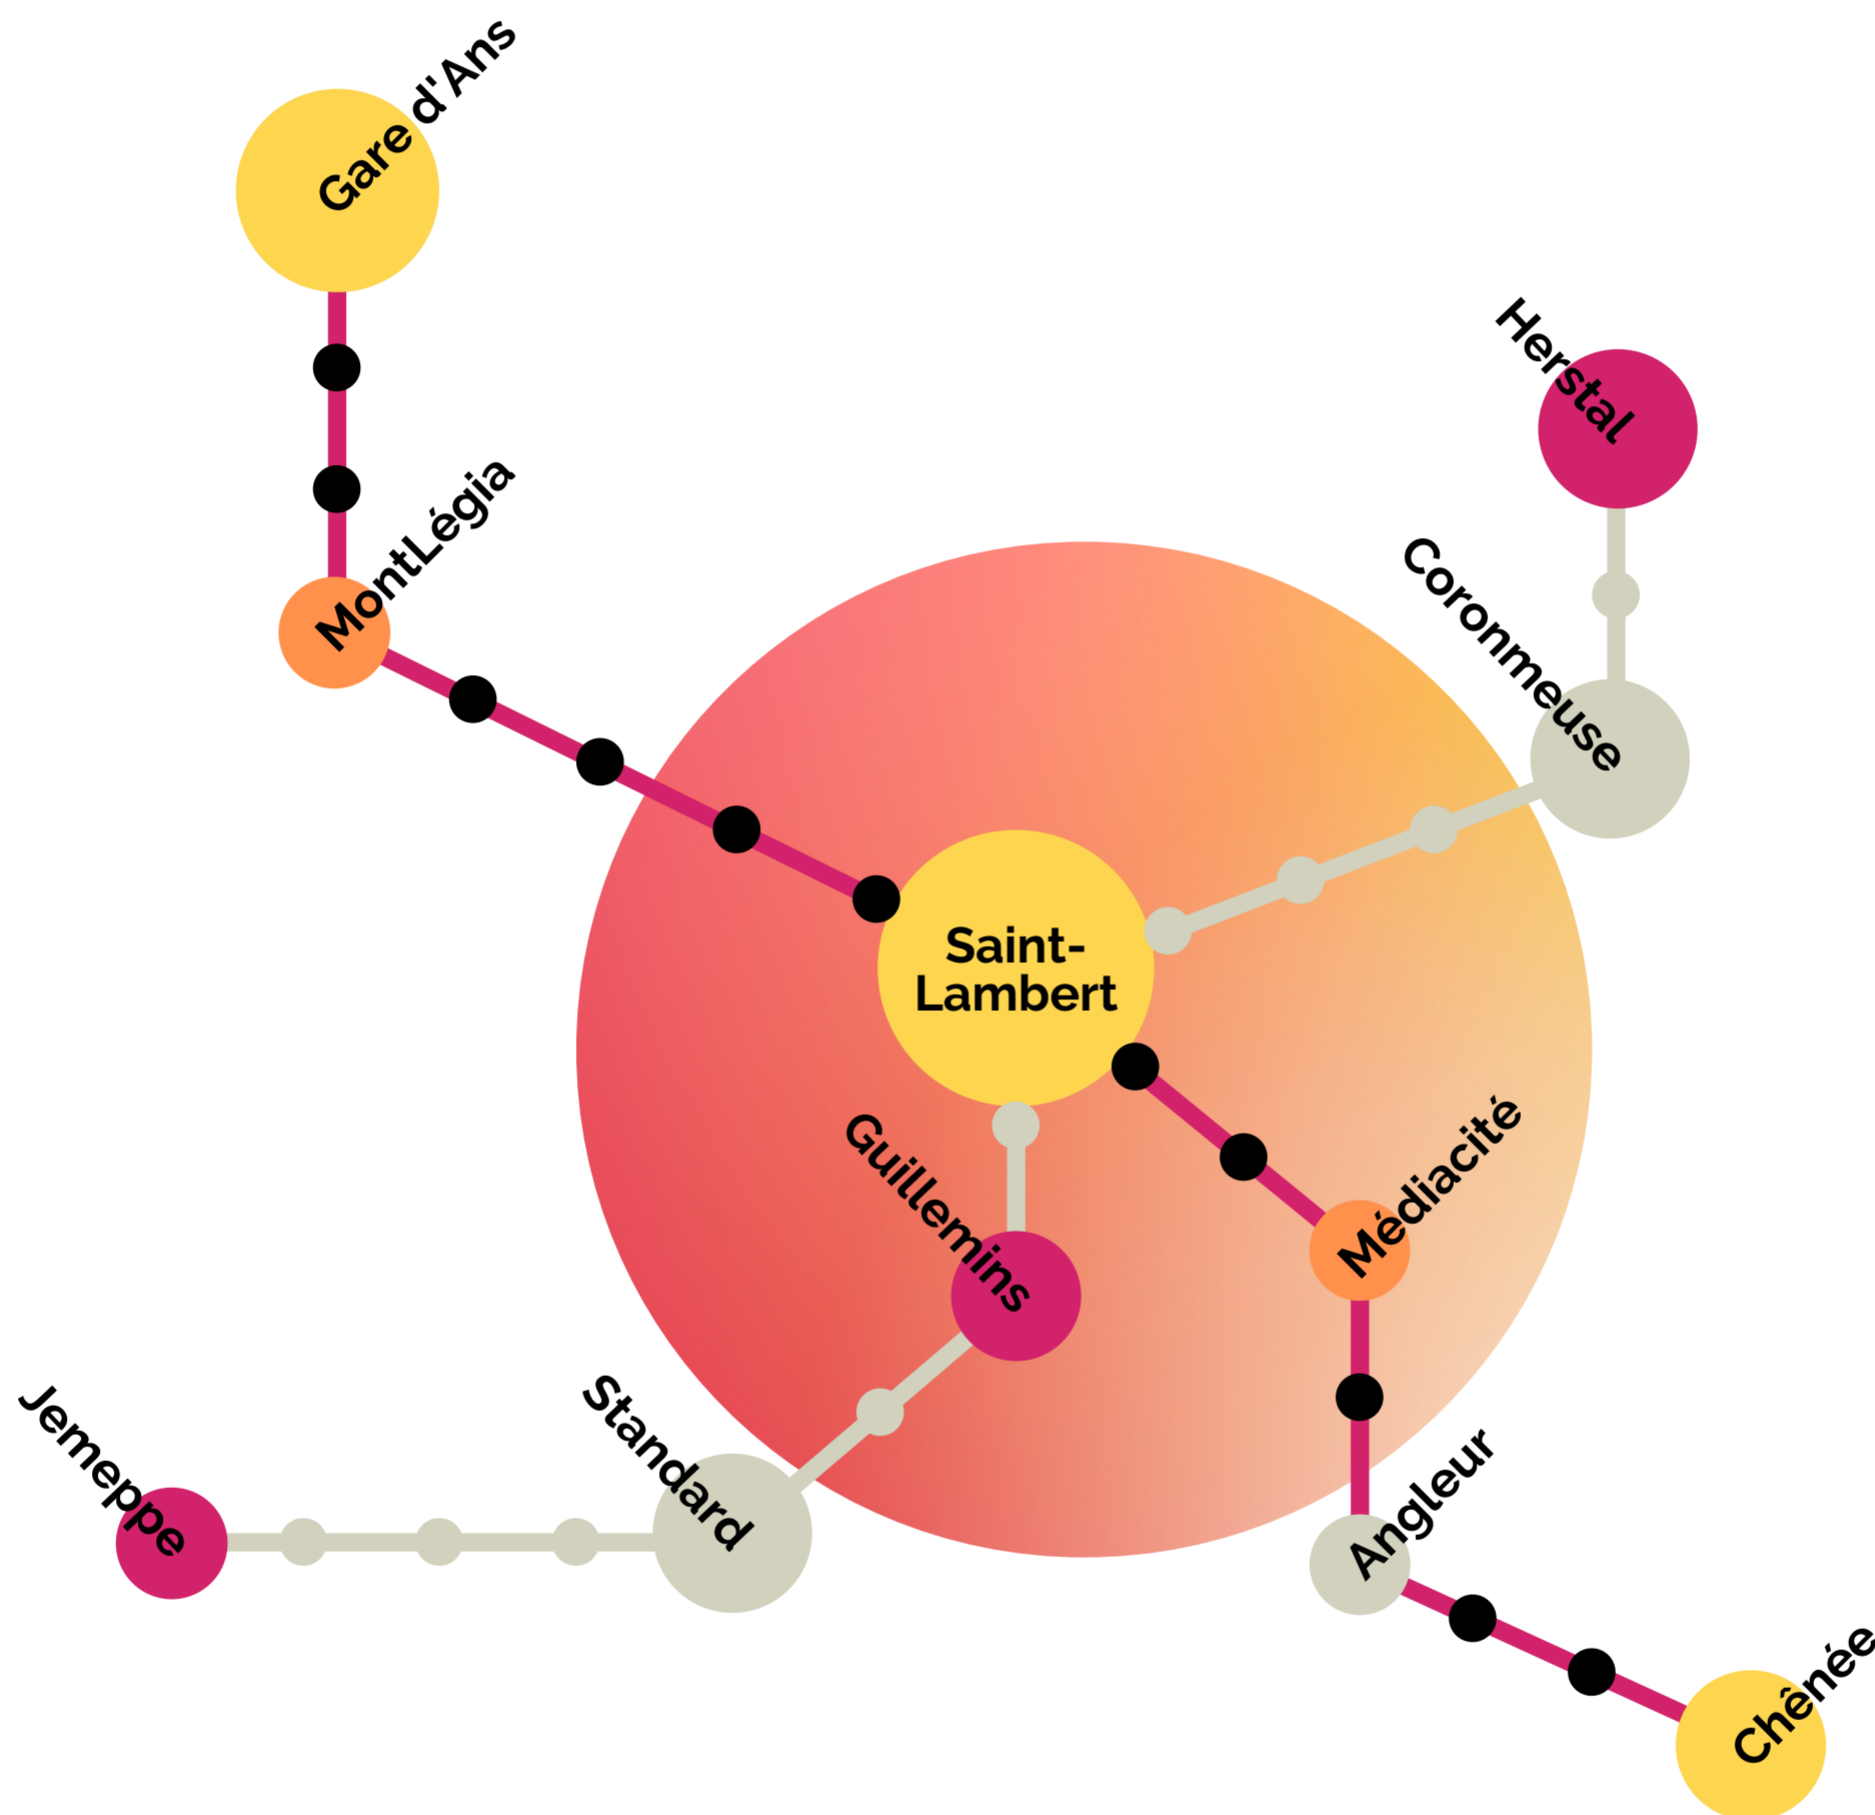

Saturation du réseau de bus
Précarité énergétique
Rive droite sur le carreau
Des autoroutes urbaines à reconquérir

Pour la ligne **2** du tram !

Rejoignez-nous !

soirée d'information • La Brosserie
grande marche • Ans → Chênée

01.06.22 19:30

12.06.22 9:00

Un appel de urbAgora – L'Aquilone – Barricade – Centre Franco Basaglia – Centre liégeois du Beau-Mur – Comité de quartier Amercœur – Comité de quartier Longdoz – Comité de quartier Outremeuse – Comité de quartier Sainte-Marguerite – Comité de quartier Sainte-Walburge – Comité de quartier Vennes-Fétinne – Gracq-Ans – Gracq-Chaufontaine – Gracq-Liège – Inter-Environnement Wallonie – Peuple et Culture Wallonie-Bruxelles – Plateforme Place Cockerill – Navetteurs.be – Touche pas à mes Vennes